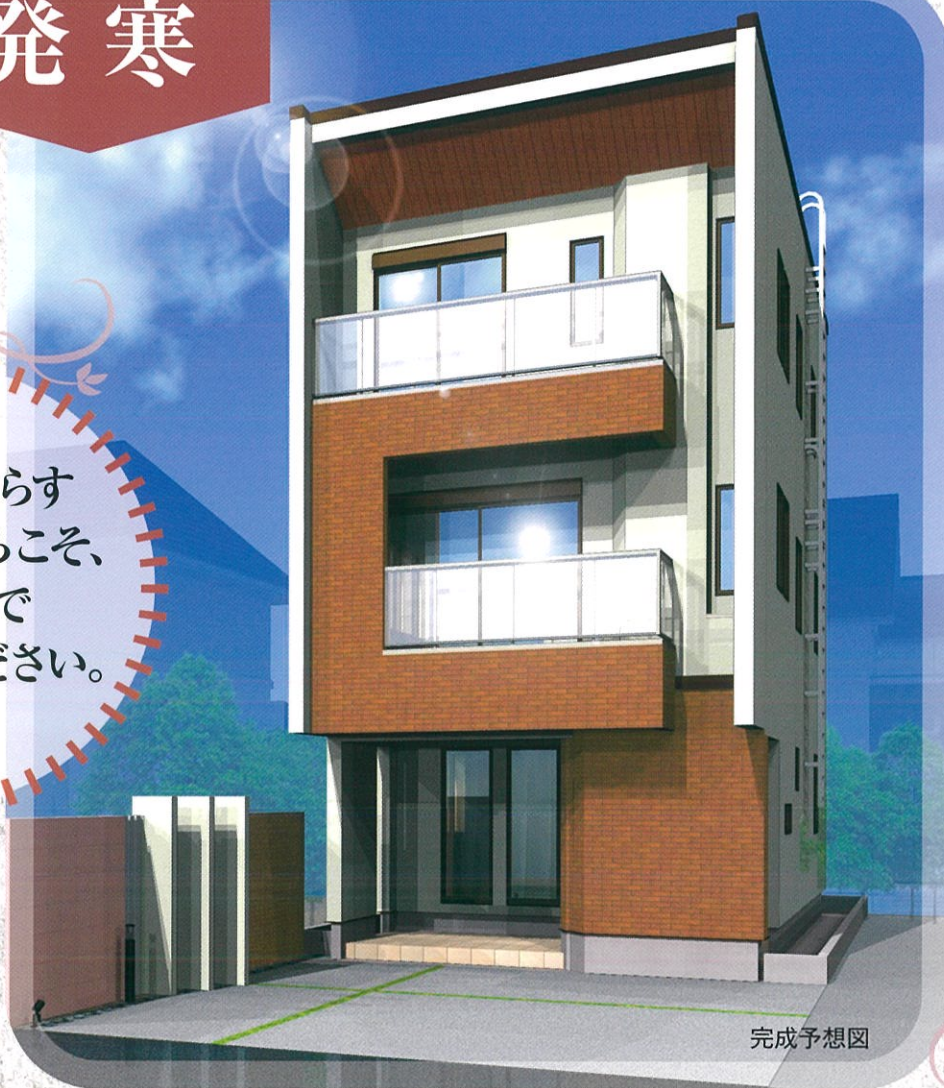

# 都市の住み心地を高める 3階建住宅

実際に暮らす  
住まいだからこそ、  
その目で  
確かめてください。

完成予想図

住宅展示場では体験できないリアルサイズの住宅で、  
ぜひ「実際の暮らし」をご体感ください。

所在地：札幌市西区発寒6条14丁目5-4

## リアルサイズの3階建住宅 公開中!

※建売住宅

日曜日：10:00～17:00 OPEN!

完全  
ご予約制

その他の日時はお問い合わせください  
内覧のご予約・お問合せは (水曜定休日)

0120-204031